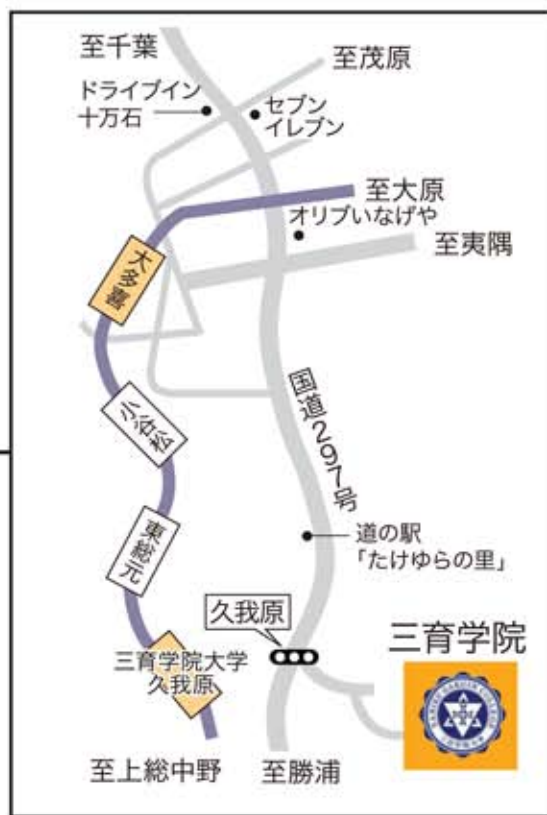

三育学院大学 大多喜キャンパスへのアクセス

お車でご来校の場合

東京方面からはアクアラインをご利用になり、高速館山道「木更津北インター」より国道297号線を勝浦方面へ。大多喜町からは看板が出ています。

電車でご来校の場合

JR外房線「大原駅」より、いすみ鉄道にて「大多喜駅」下車。タクシーで約7分。または「三育学院大学久我原駅」下車。徒歩15分

高速バスをご利用の場合

東京駅八重洲口より御宿・安房小湊方面行き、「たけゆらの里・三育学院大学前」下車。

スクールバスをご利用の場合

本学とJR内房線「五井駅」、JR外房線「茂原駅」、「勝浦駅」、いすみ鉄道「大多喜駅」との間でスクールバスを定期運行しています。

"To Make People Whole Through Christ's Love"

三育学院大学
Sanikyu Gakuin College

〒298-0297 千葉県夷隅郡大多喜町久我原1500
☎0470-84-0111(代表)