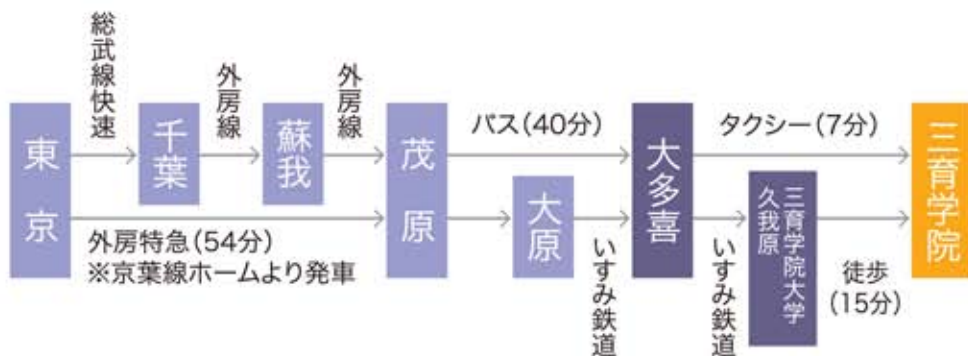

三育学院大学 大多喜キャンパスへのアクセス

お車でご来校の場合

東京方面からはアクアラインをご利用になり、高速館山道「木更津北インター」より国道297号線を勝浦方面へ。大多喜町からは看板が出ています。

電車でご来校の場合

JR外房線「大原駅」より、いすみ鉄道にて「大多喜駅」下車。タクシーで約7分。または「三育学院大学久我原駅」下車。徒歩15分

高速バスをご利用の場合

東京駅八重洲口より御宿・安房小湊方面行き、「たけゆらの里・三育学院大学前」下車。