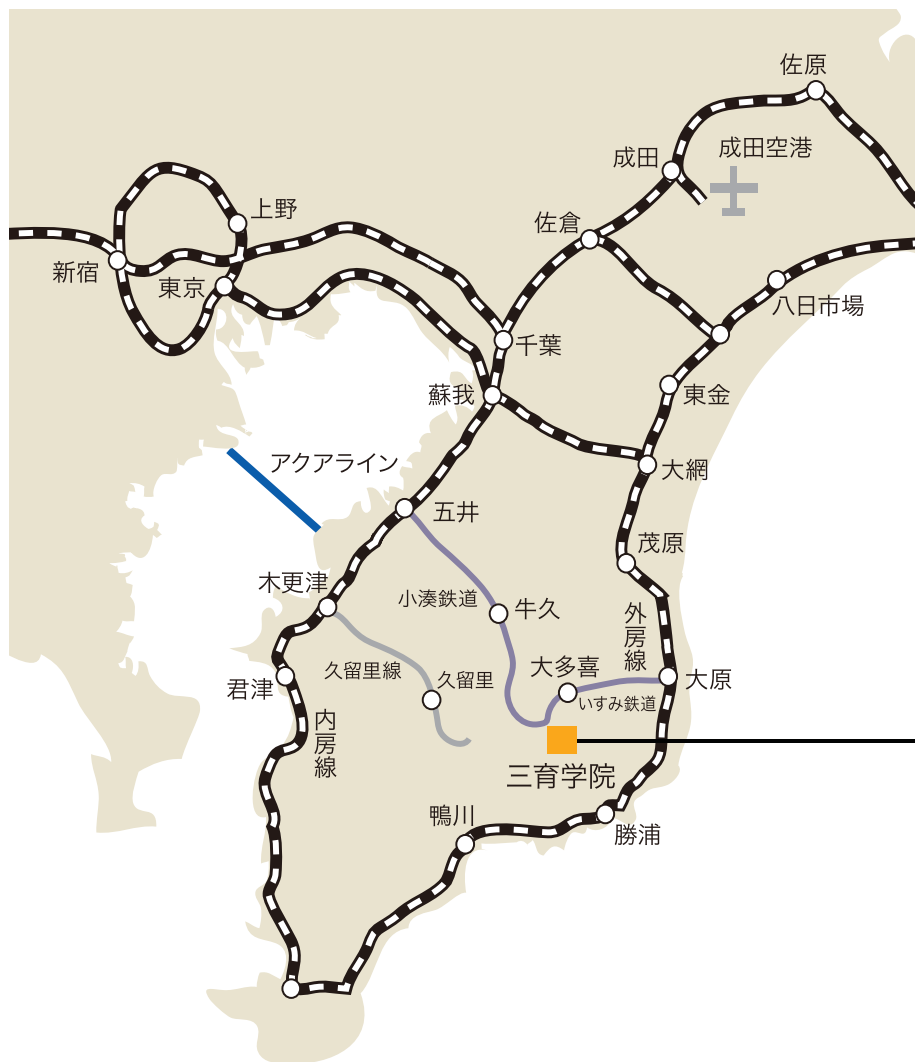

三育学院大学 大多喜キャンパスへのアクセス

お車でご来校の場合

東京方面からはアクアラインをご利用になり、高速館山道「木更津北インター」より国道297号線を勝浦方面へ。大多喜町からは看板が出ています。

電車でご来校の場合

JR外房線「大原駅」より、いすみ鉄道にて「大多喜駅」下車。タクシーで約7分。または「三育学院大学久我原駅」下車。徒歩15分

高速バスをご利用の場合

東京駅八重洲口より御宿・安房小湊方面行き、「たけゆらの里・三育学院大学前」下車。

スクールバスをご利用の場合

本学とJR内房線「五井駅」、JR外房線「茂原駅」、「勝浦駅」、いすみ鉄道「大多喜駅」との間でスクールバスを定期運行しています。