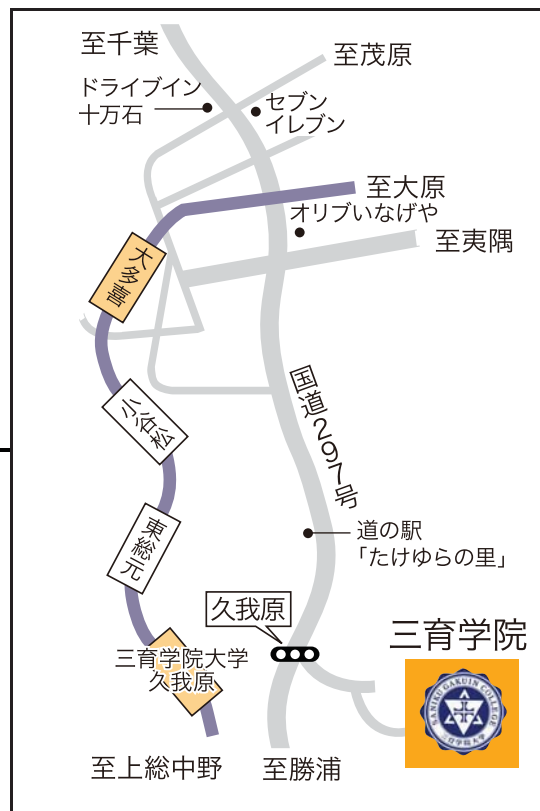

三育学院大学 大多喜キャンパスへのアクセス

お車でご来校の場合

東京方面からはアクアラインをご利用になり、高速館山道「木更津北インター」より国道297号線を勝浦方面へ。大多喜町からは看板が出ています。

電車でご来校の場合

JR外房線「大原駅」より、いすみ鉄道にて「大多喜駅」下車。タクシーで約7分。または「三育学院大学久我原駅」下車。徒歩15分

高速バスをご利用の場合

東京駅八重洲口より御宿・安房小湊方面行き、「たけゆらの里・三育学院大学前」下車。

スクールバスをご利用の場合

本学とJR内房線「五井駅」、JR外房線「茂原駅」、「勝浦駅」、いすみ鉄道「大多喜駅」との間でスクールバスを定期運行しています。