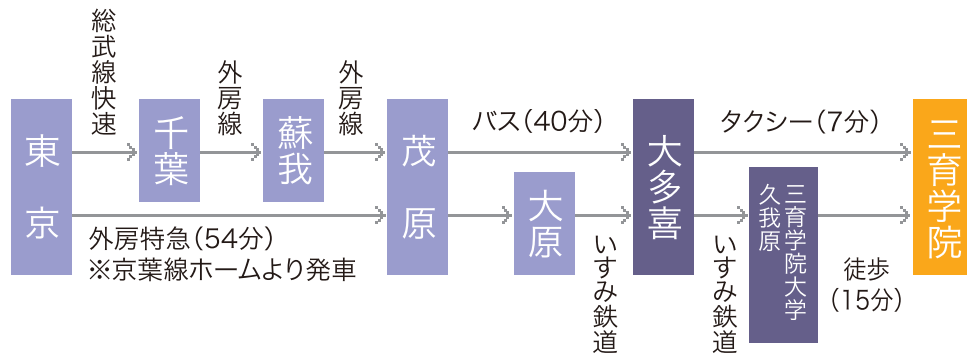

三育学院大学 大多喜キャンパスへのアクセス

お車でご来校の場合

東京方面からはアクアラインをご利用になり、高速館山道「木更津北インター」より国道297号線を勝浦方面へ。大多喜町からは看板が出ています。

電車でご来校の場合

JR外房線「大原駅」より、いすみ鉄道にて「大多喜駅」下車。タクシーで約7分。または「三育学院大学久我原駅」下車。徒歩15分

高速バスをご利用の場合

東京駅八重洲口より御宿・安房小湊方面行き、「たけゆらの里・三育学院大学前」下車。

スクールバスをご利用の場合

本学とJR内房線「五井駅」、JR外房線「茂原駅」、「勝浦駅」、いすみ鉄道「大多喜駅」との間でスクールバスを定期運行しています。