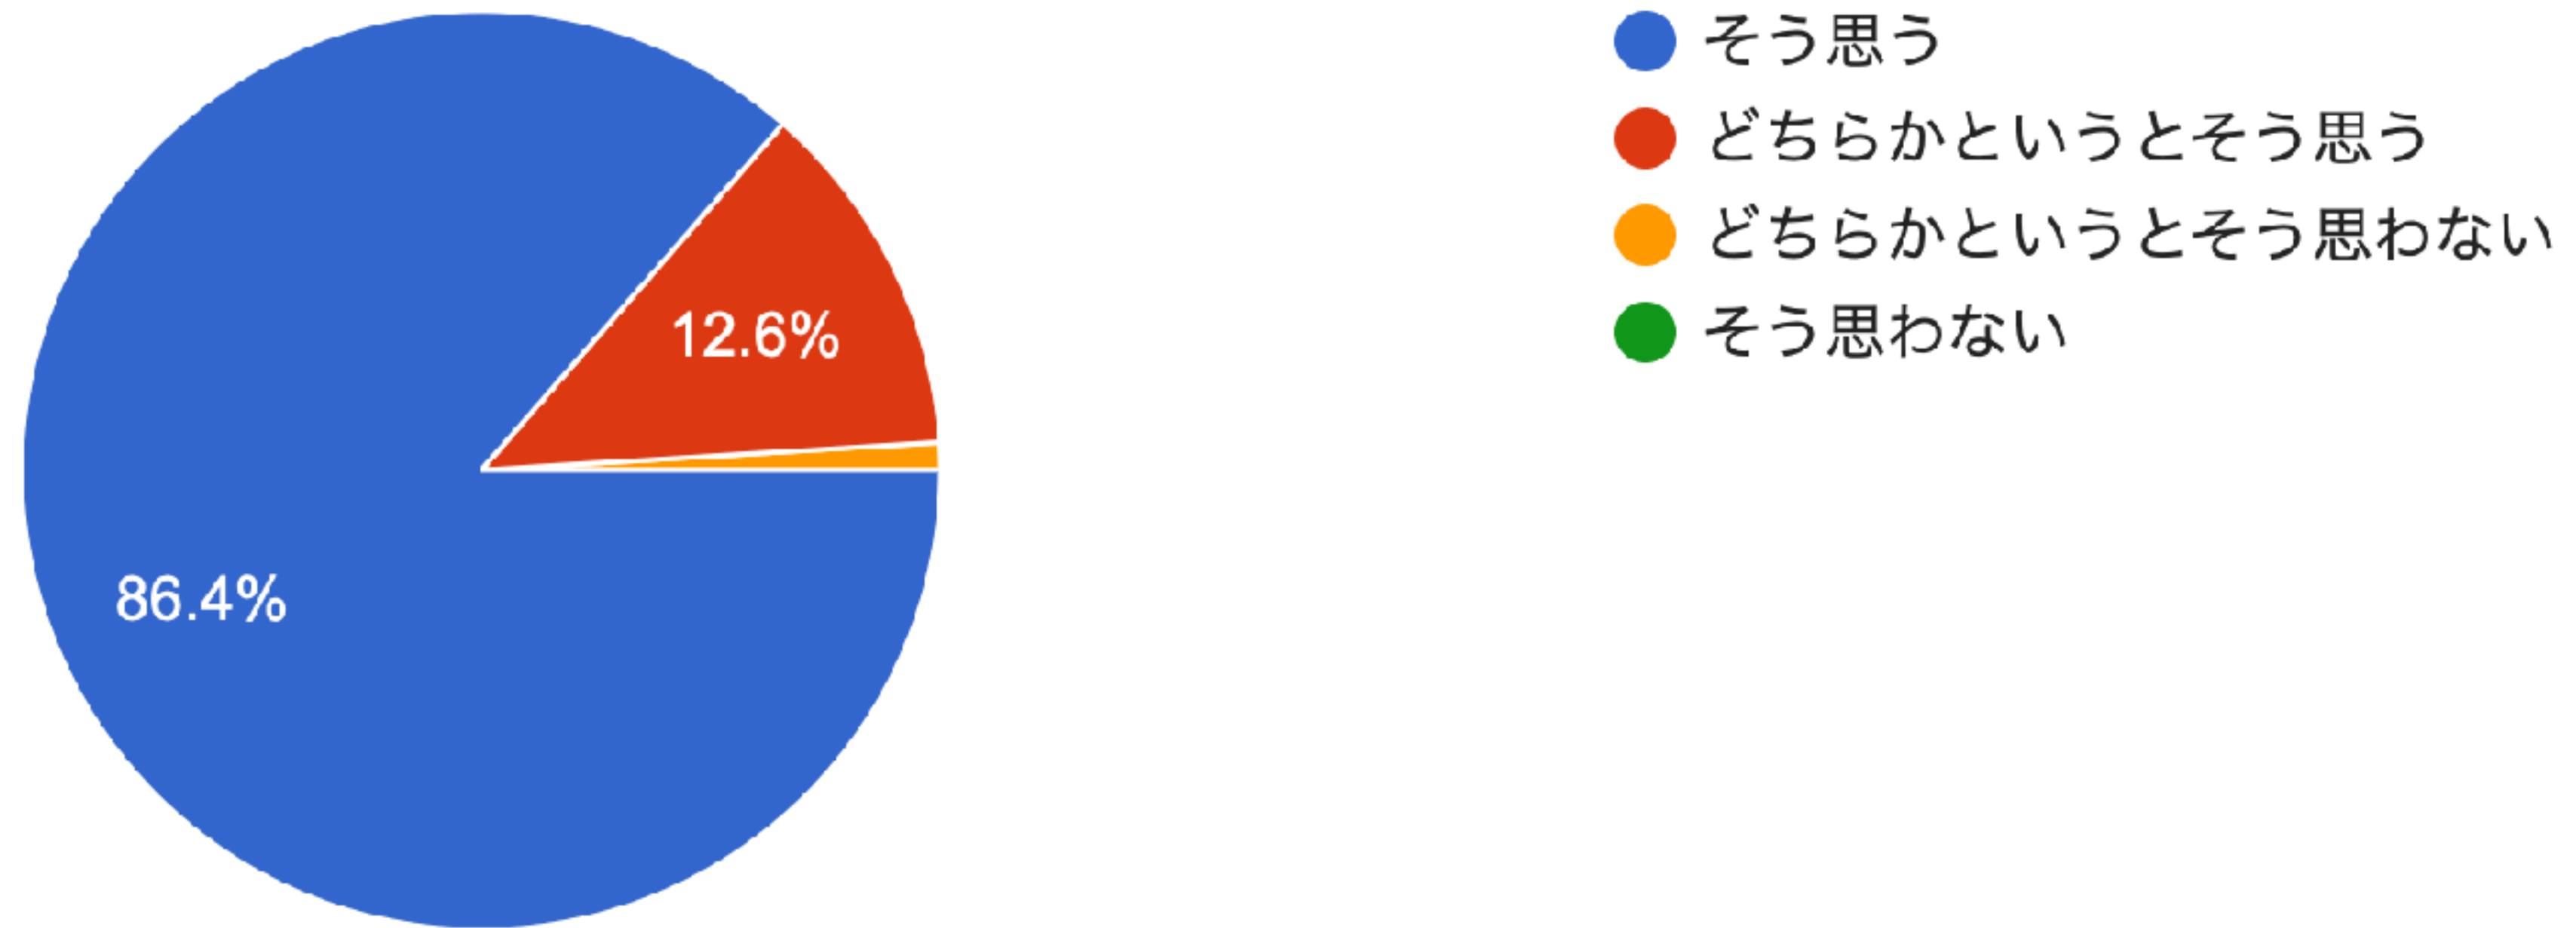

広島三育学院はその教育理念にのっとして、キリス...の価値観を基礎においた教育活動を行っている。

103 件の回答