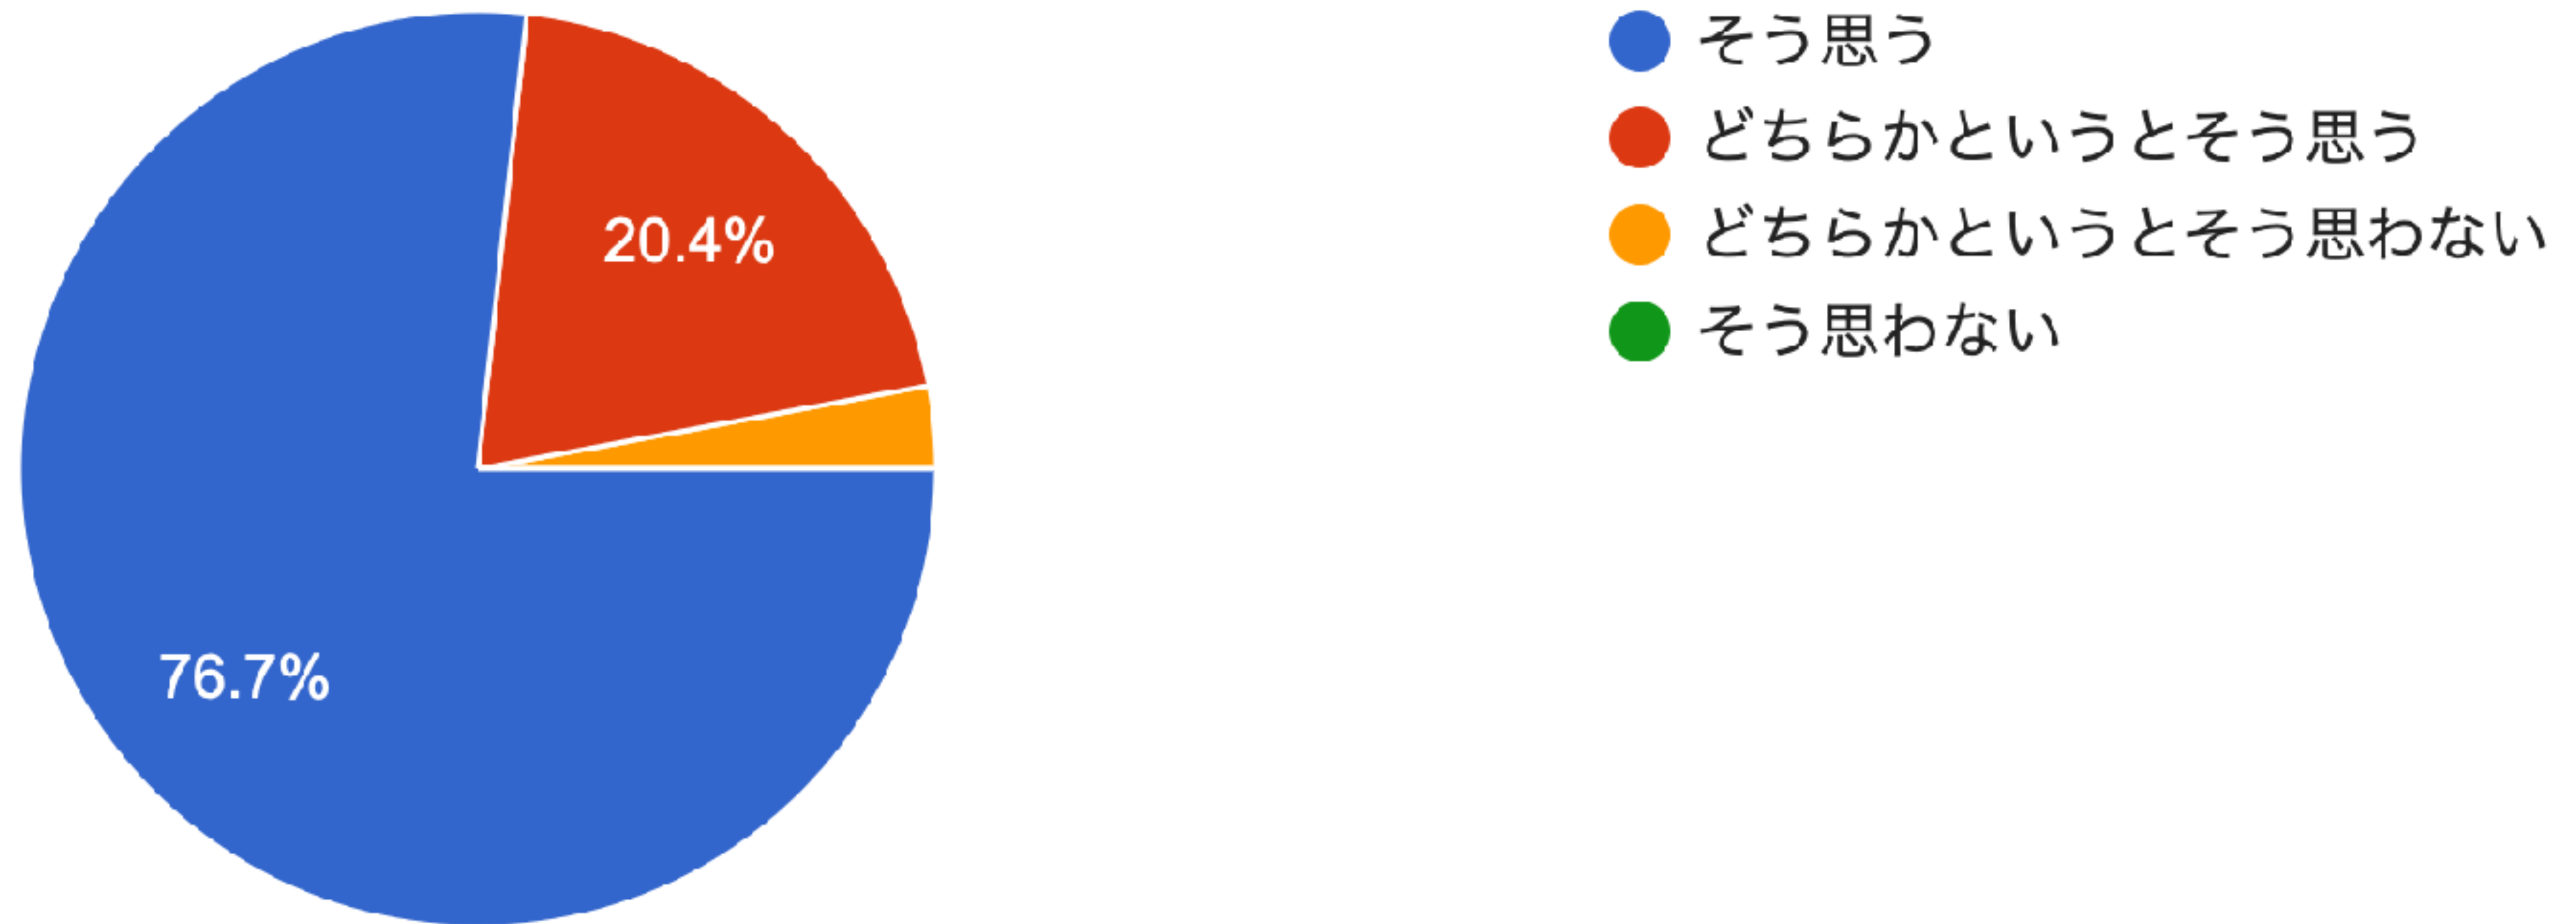

103 件の回答

広島三育学院は、授業において公平性、透明性のある評価を行っている。

103 件の回答

広島三育学院は、生徒一人ひとりに応じた適切な進路指導を行っている。

103 件の回答

広島三育学院の労作プログラムは生徒の社会性や人格の育成に役立っている。

103 件の回答

広島三育学院は生徒の規則正しい生活習慣を育てることに力を入れている。