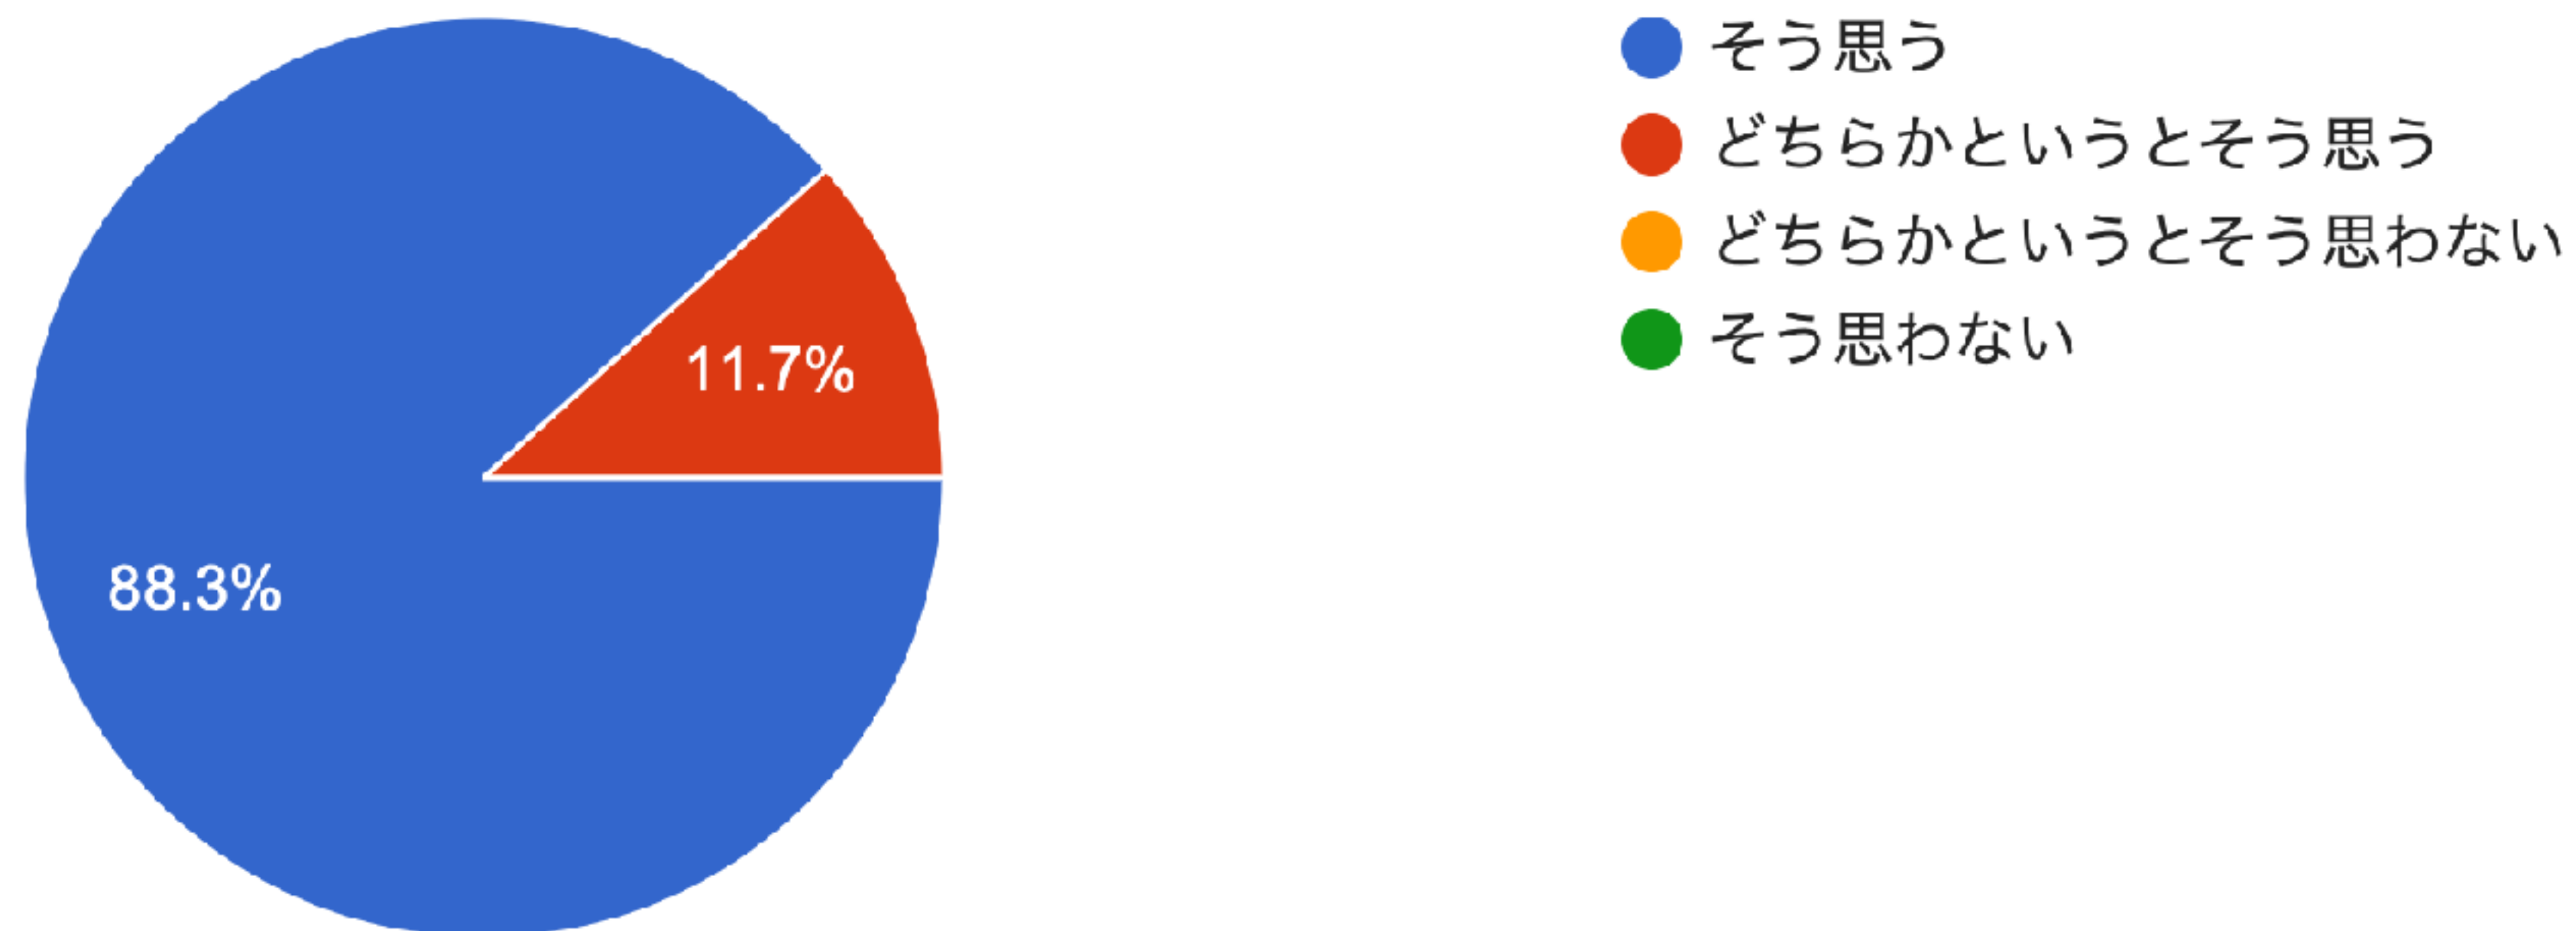

広島三育学院はその教育理念にのっとして、神と人...すすんで奉仕する人物の育成に力を入れている。

103 件の回答