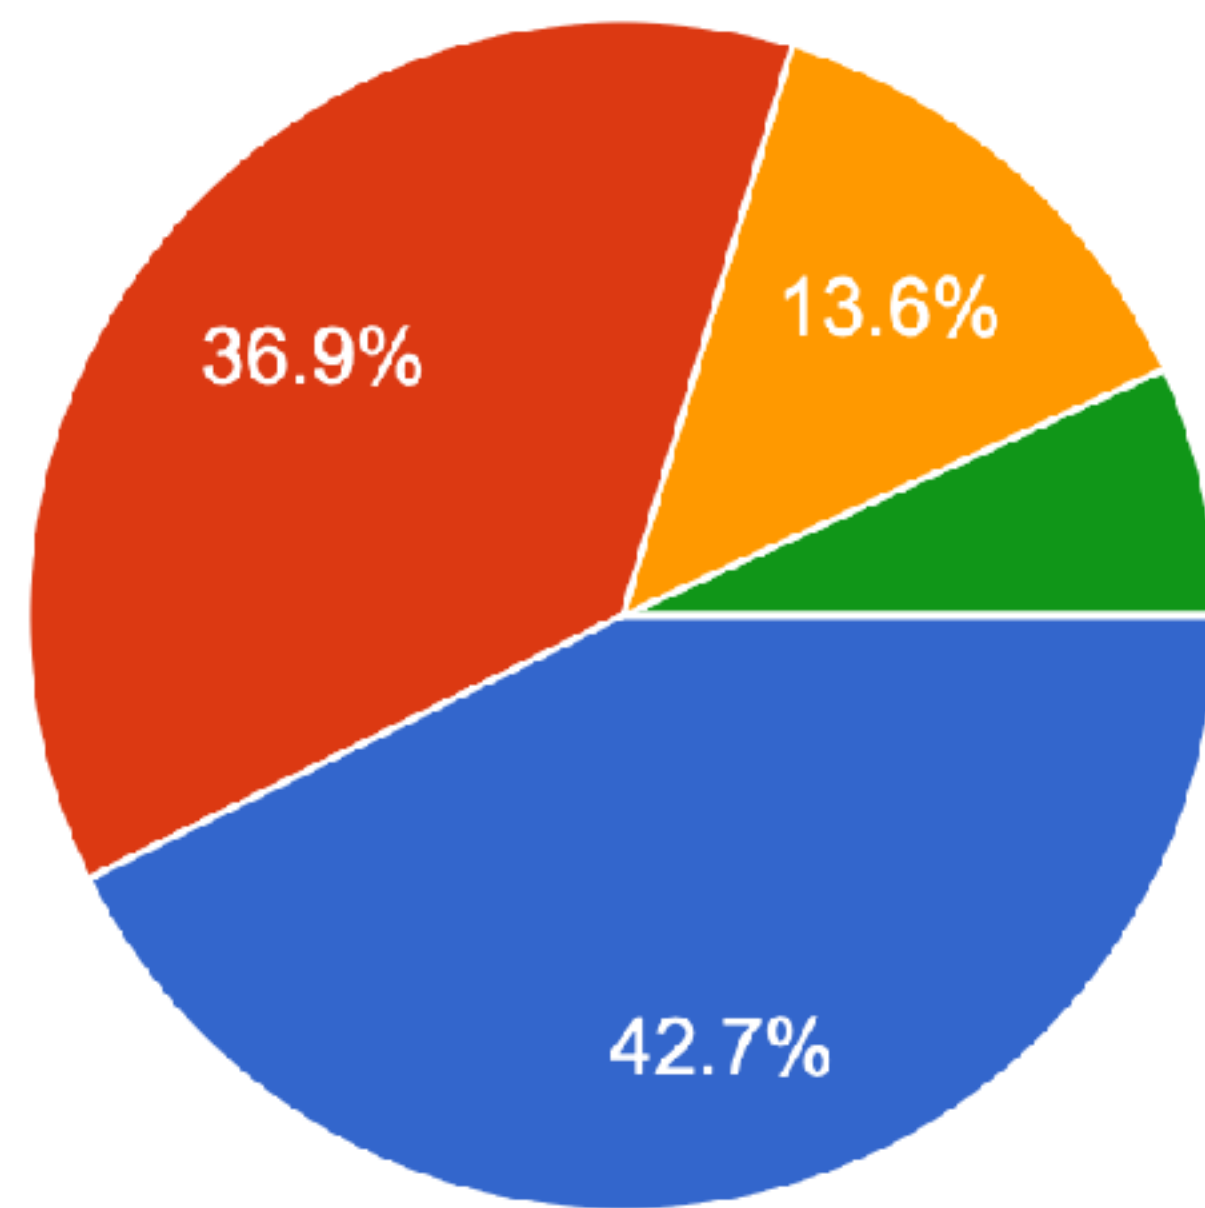

広島三育学院は生徒の健康維持や身体の発達のため...、適切な食事を提供し、啓発活動を行っている。

103 件の回答

- そう思う
- どちらかというと思う
- どちらかというと思わない
- そう思わない