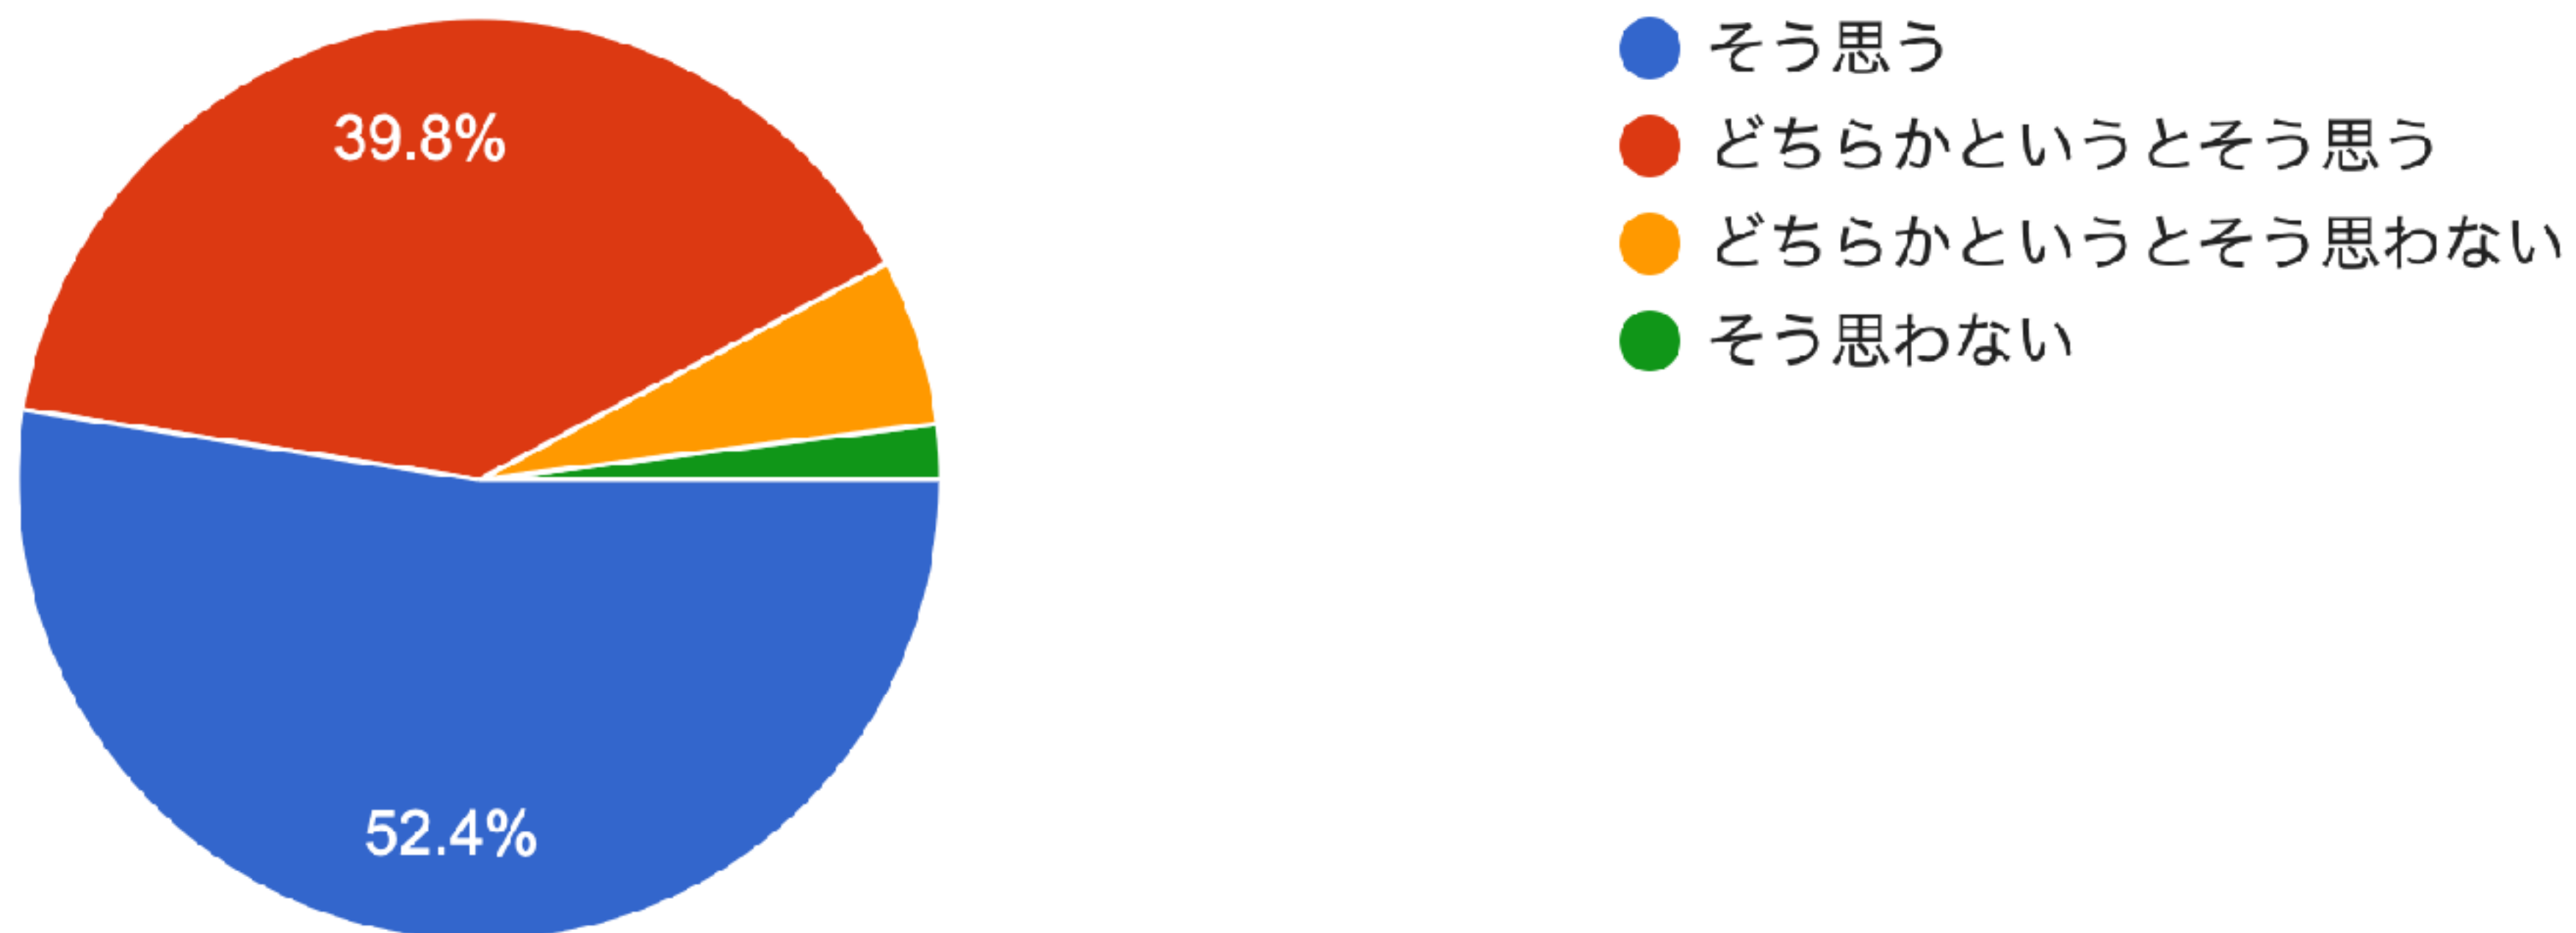

103 件の回答

広島三育学院は、授業において公平性、透明性のある評価を行っている。

103 件の回答

広島三育学院は、生徒一人ひとりに応じた適切な進路指導を行っている。

103 件の回答

広島三育学院の労作プログラムは生徒の社会性や人格の育成に役立っている。

103 件の回答

広島三育学院は生徒の規則正しい生活習慣を育てることに力を入れている。