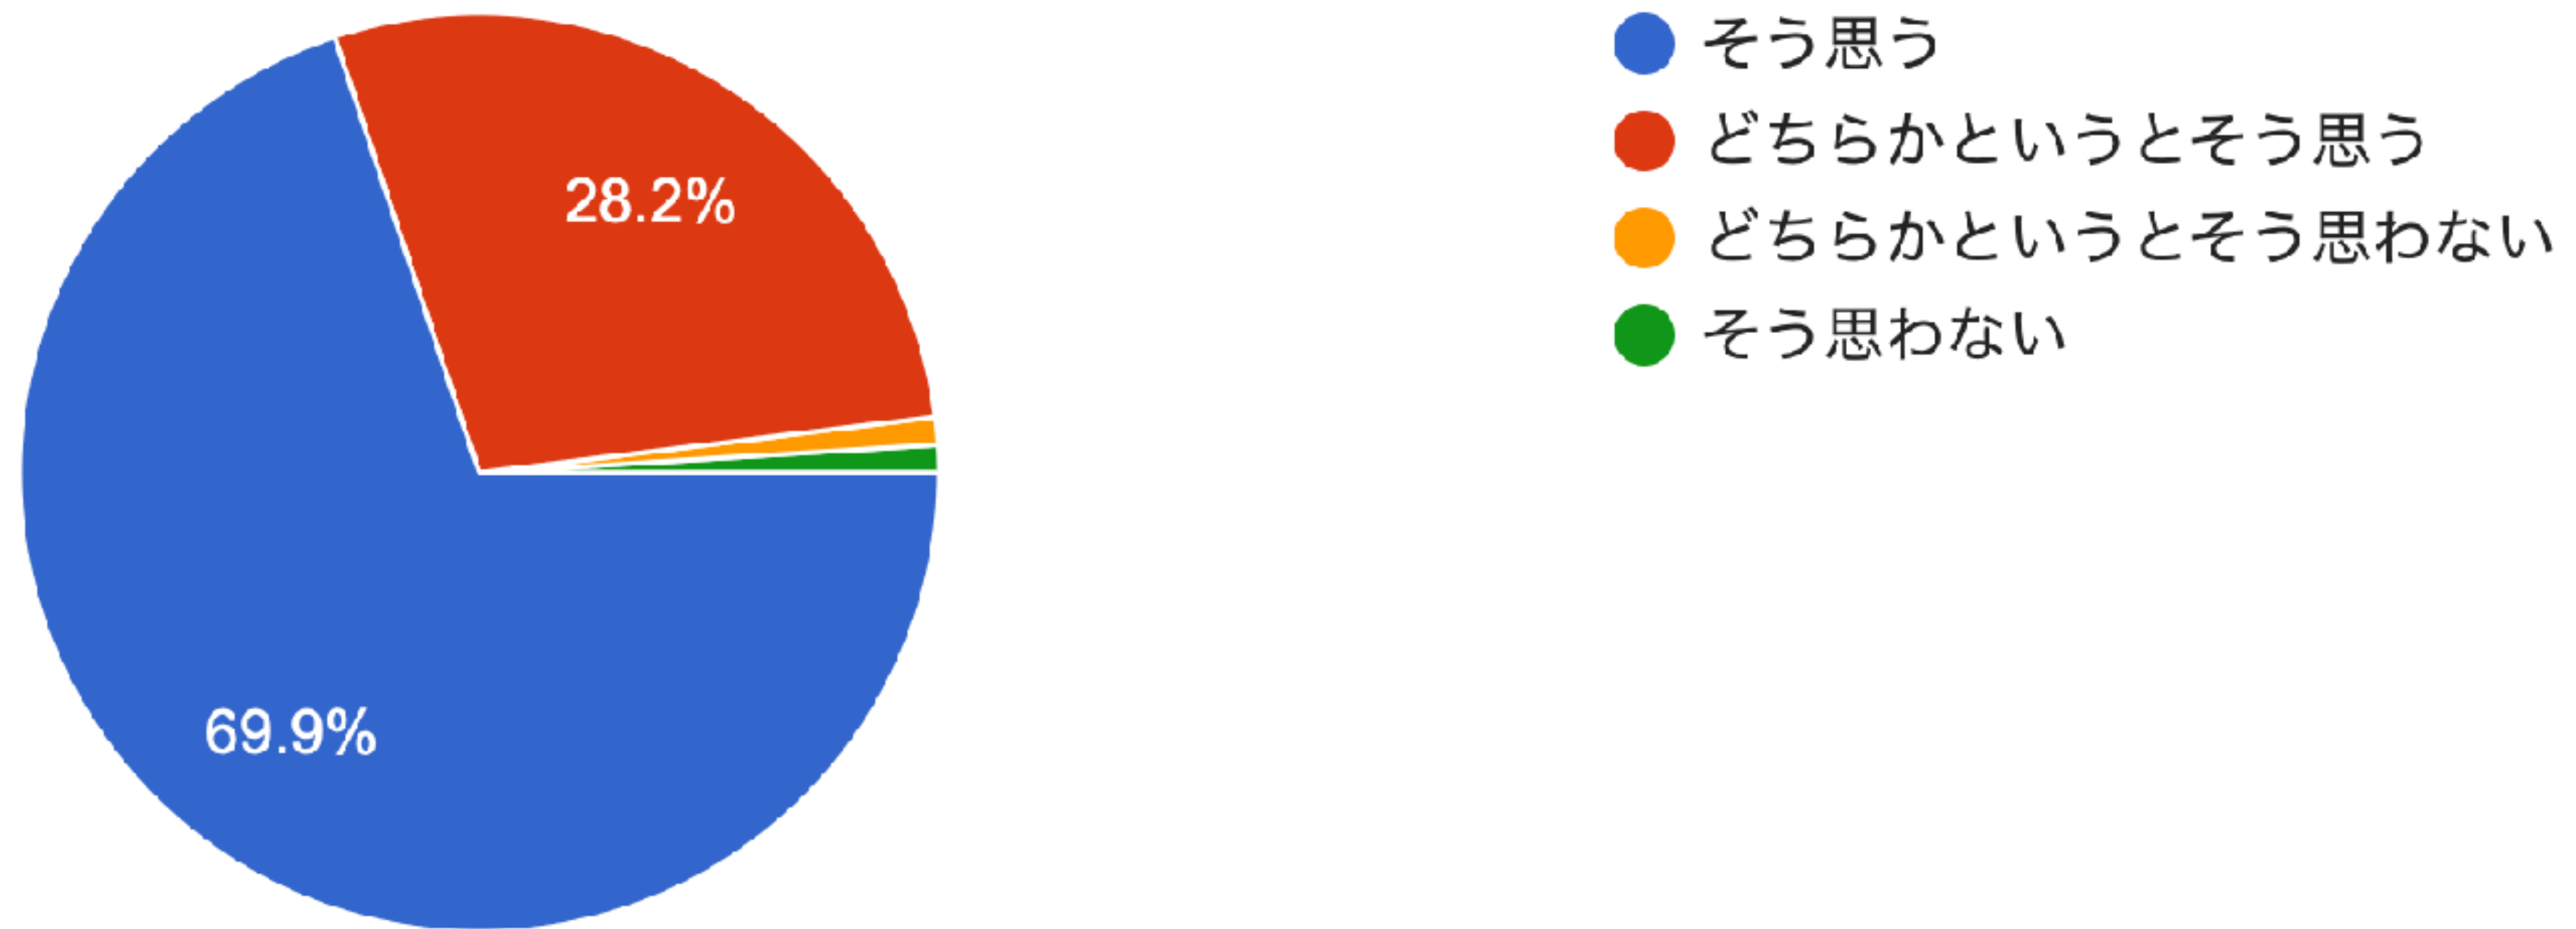

広島三育学院は生徒の規則正しい生活習慣を育てることに力を入れている。

103 件の回答