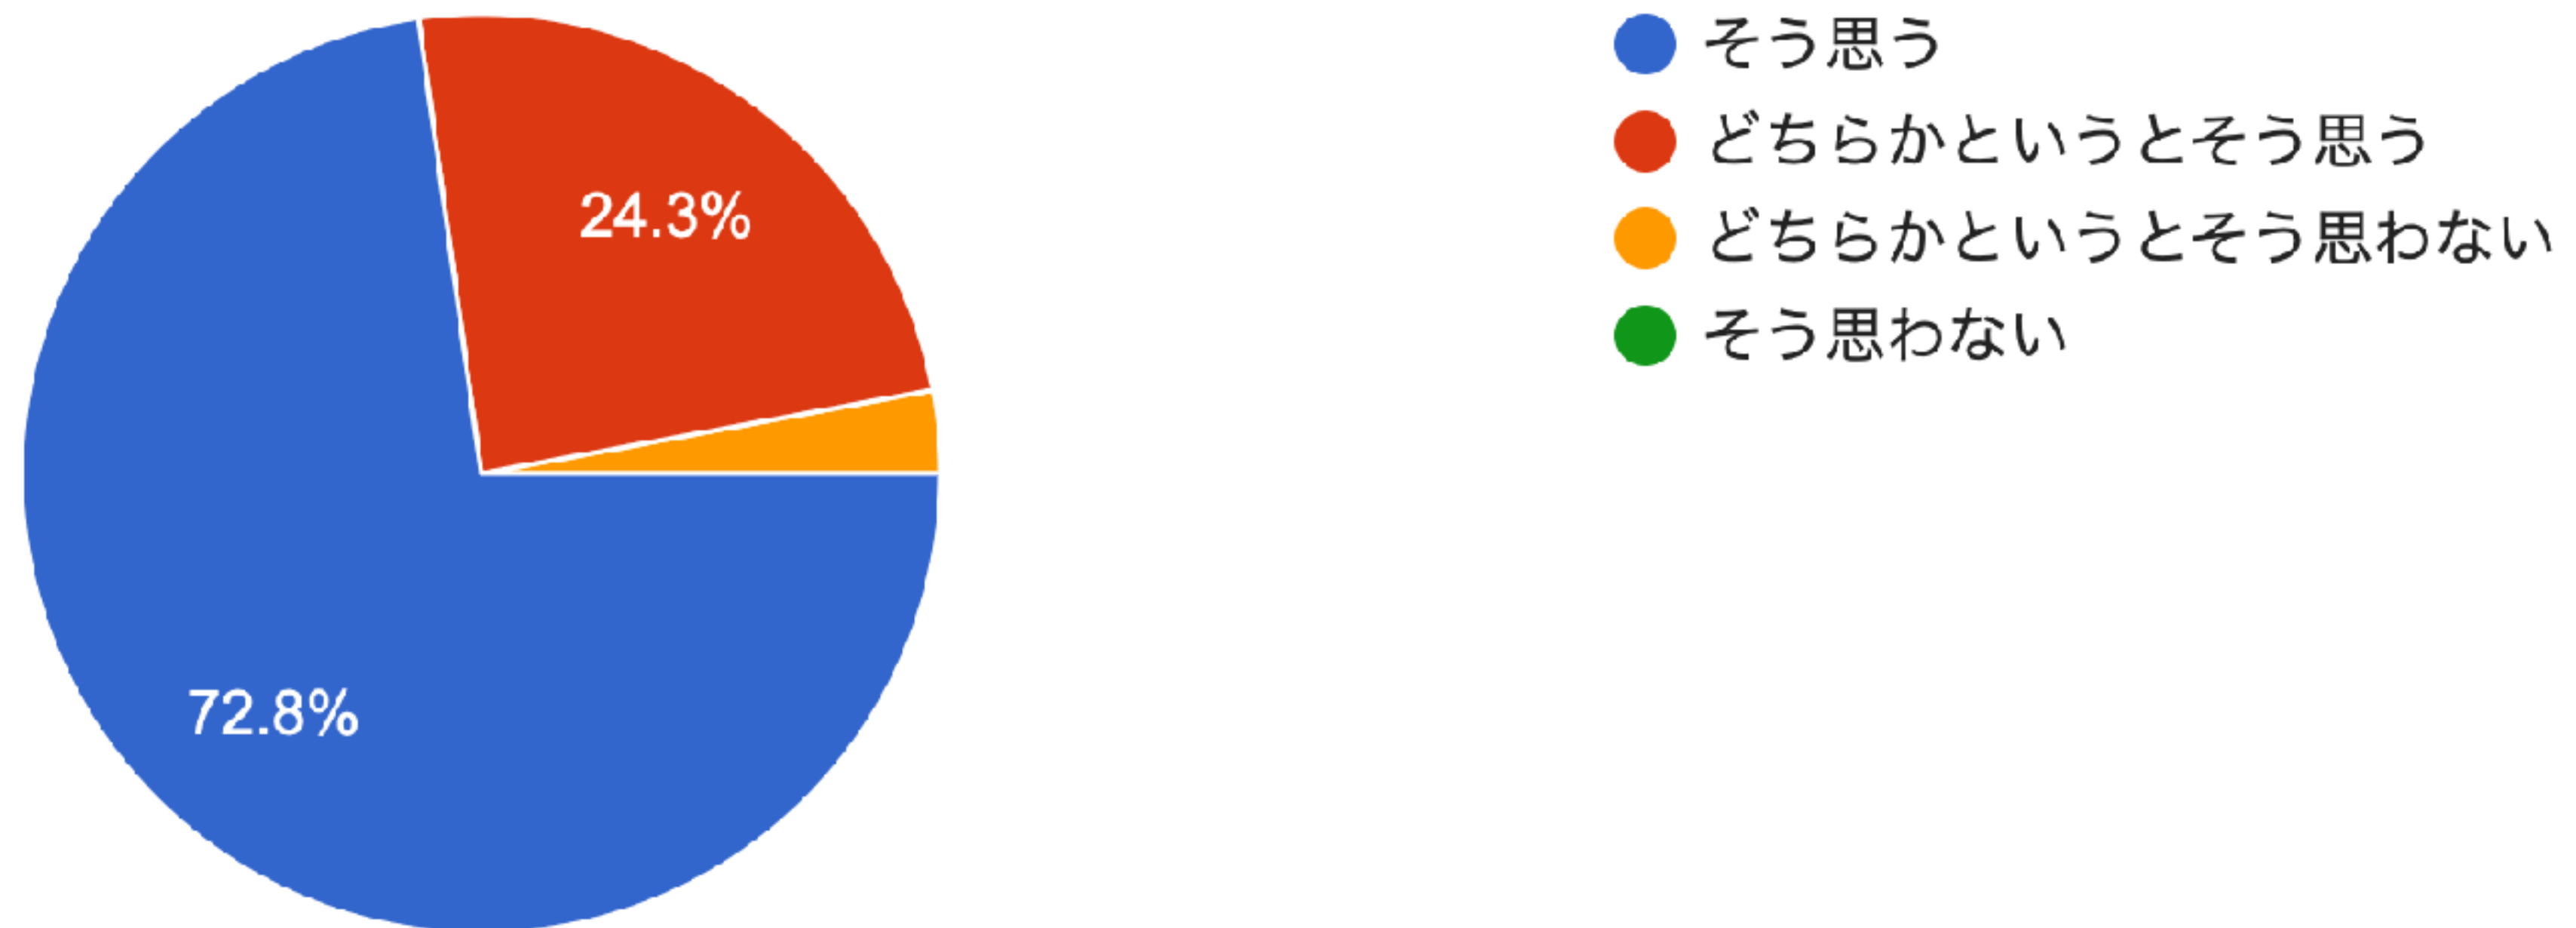

103 件の回答

広島三育学院は生徒の健康維持や身体の発達のため...、適切な食事を提供し、啓発活動を行っている。

103 件の回答

- そう思う
- どちらかというと思う
- どちらかというと思わない
- そう思わない

広島三育学院の寮は、生徒の人格形成、積極的な人...の構築等において、大切な役割を果たしている。

103 件の回答

広島三育学院は生徒の様子について、保護者と連絡を取り、十分な情報交換を行っている。