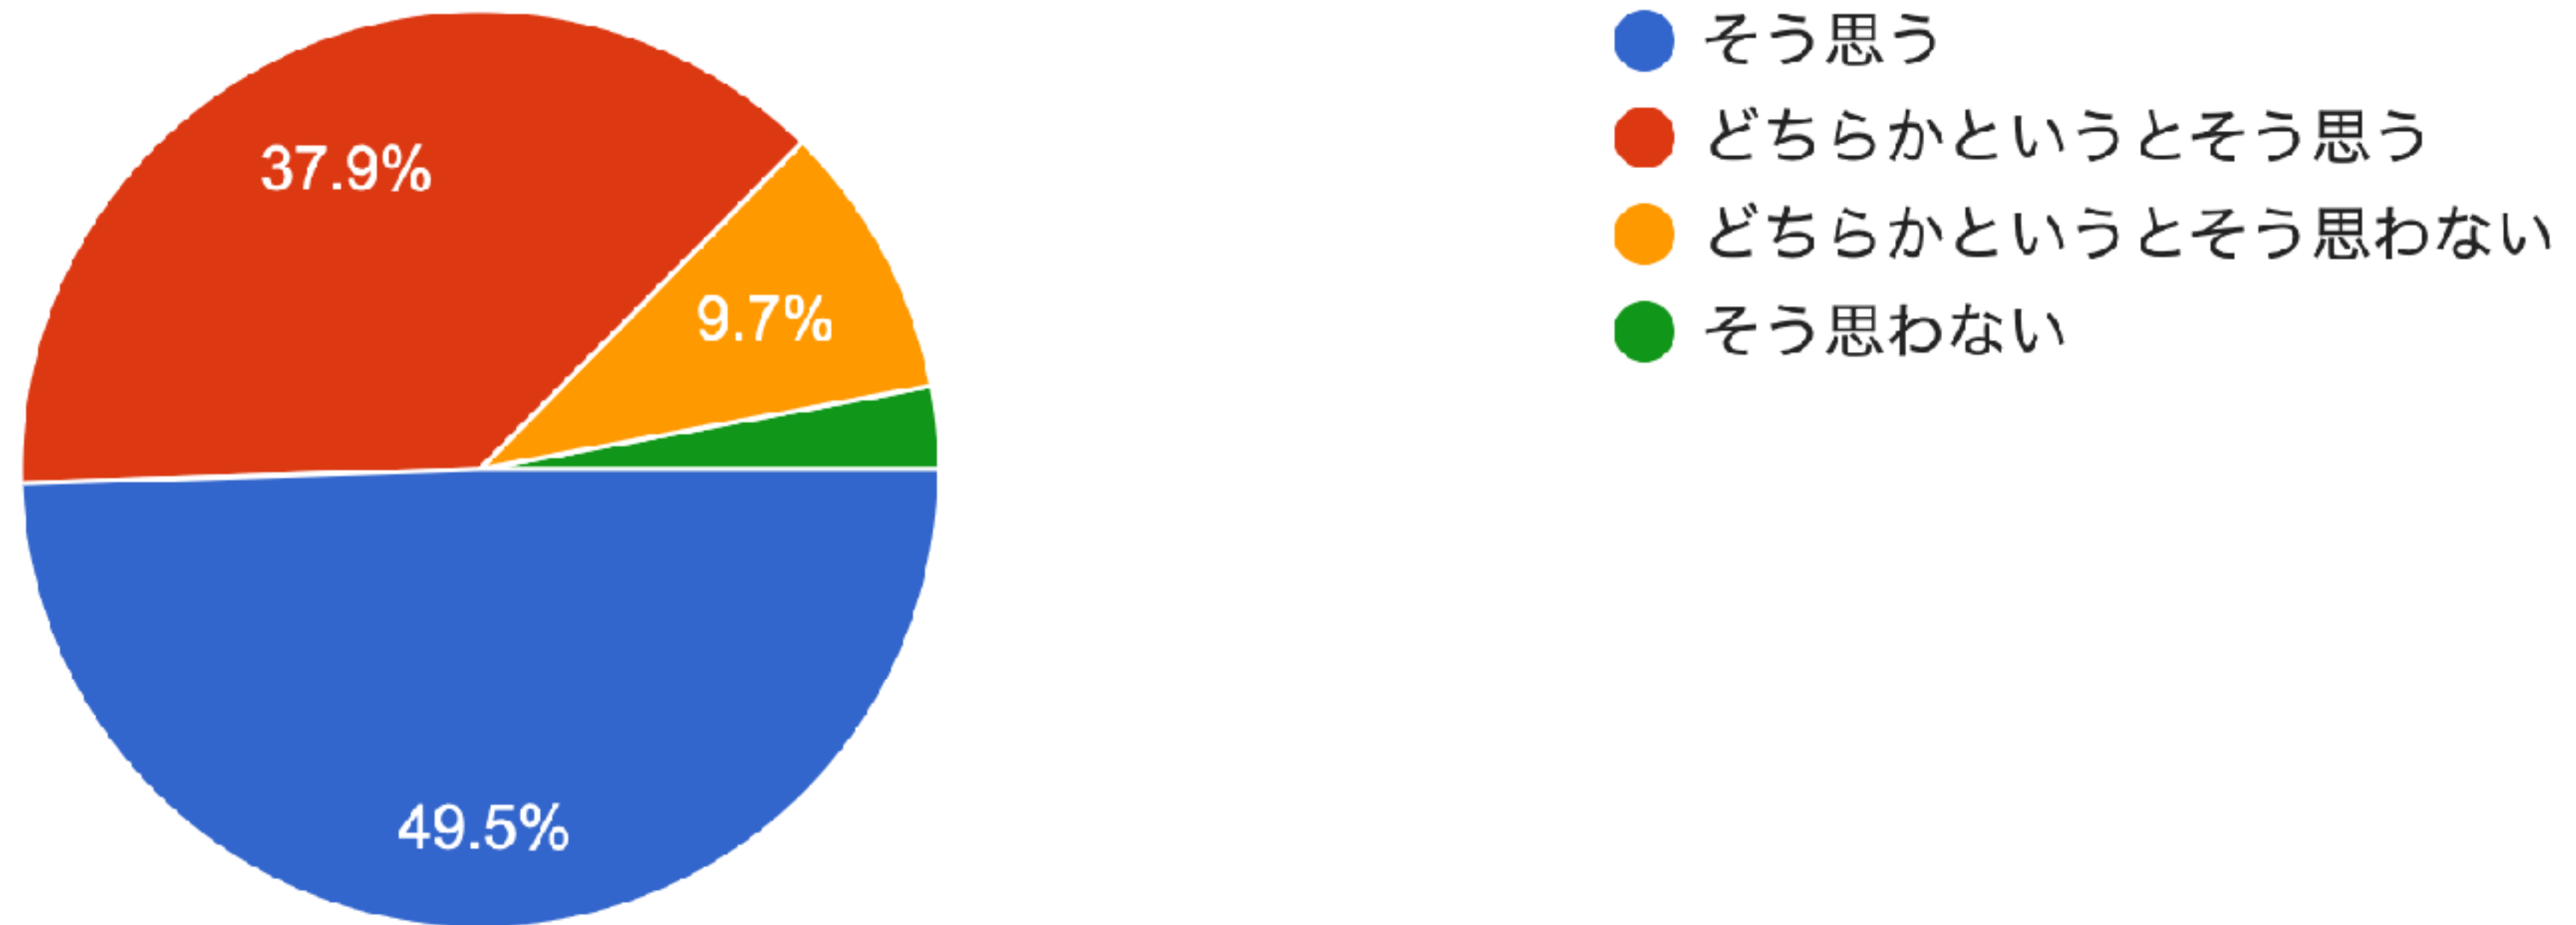

広島三育学院は生徒の様子について、保護者と連絡を取り、十分な情報交換を行っている。

103 件の回答