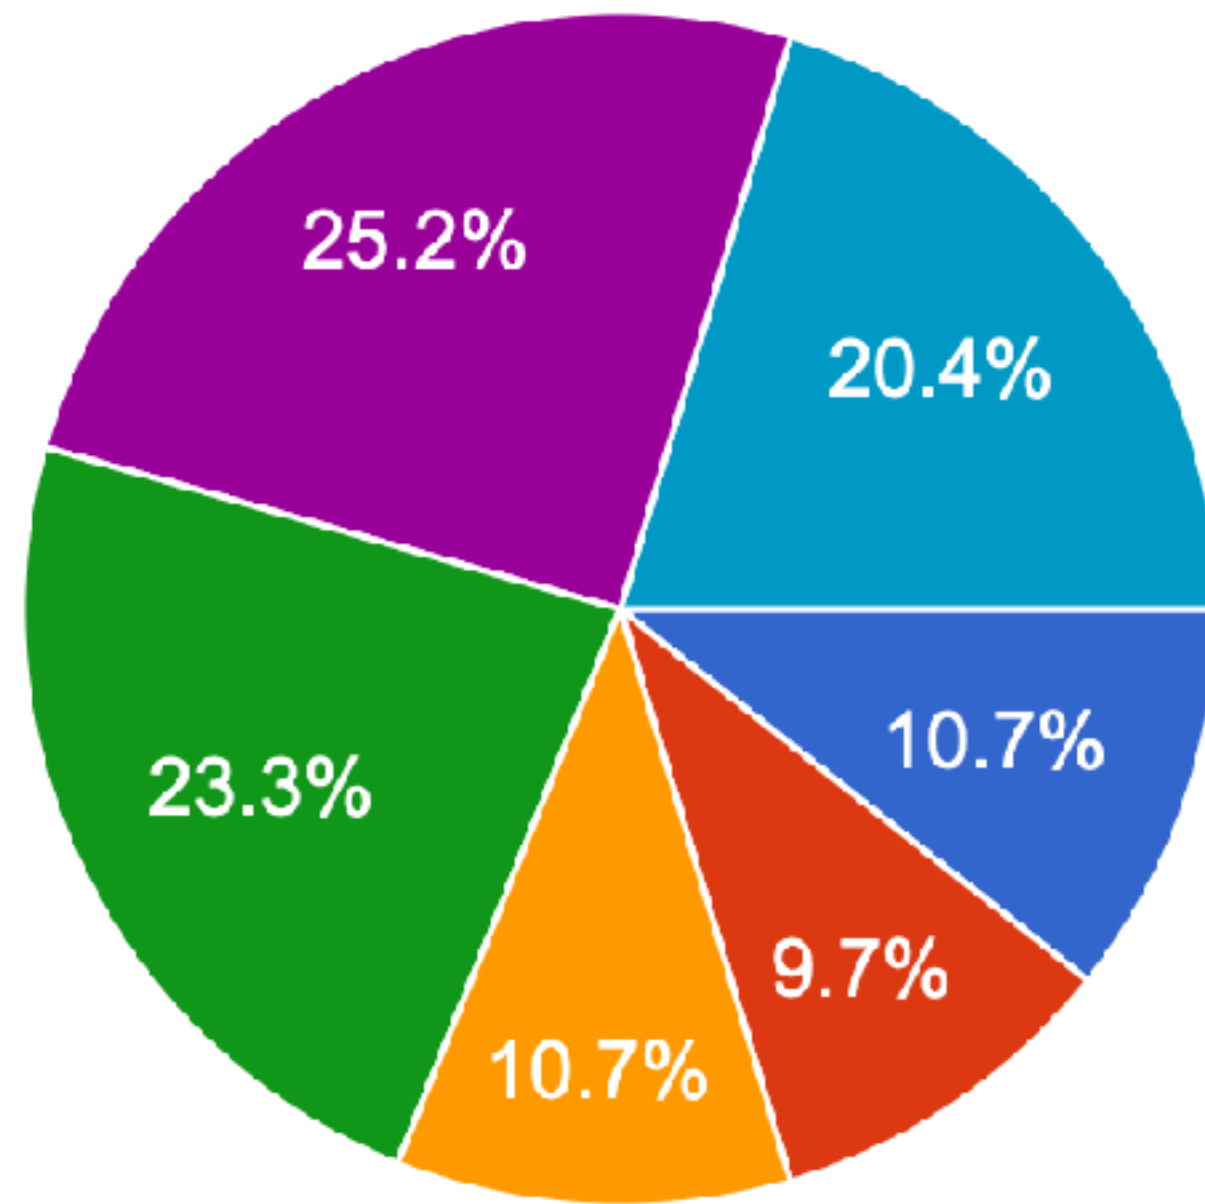

**2023年度**

**広島三育学院中学校高等学校**

**学校評価**

**保護者アンケート結果**

## お子様の学年

103 件の回答

- 中1
- 中2
- 中3 (卒業生)
- 高1
- 高2
- 高3 (卒業生)

広島三育学院はその教育理念にのっとして、神と人...すすんで奉仕する人物の育成に力を入れている。

103 件の回答

広島三育学院はその教育理念にのっとして、キリス...の価値観を基礎においた教育活動を行っている。

103 件の回答

広島三育学院はその教育理念にのっとして、生徒一人ひとりを大切にした学習指導を行っている。