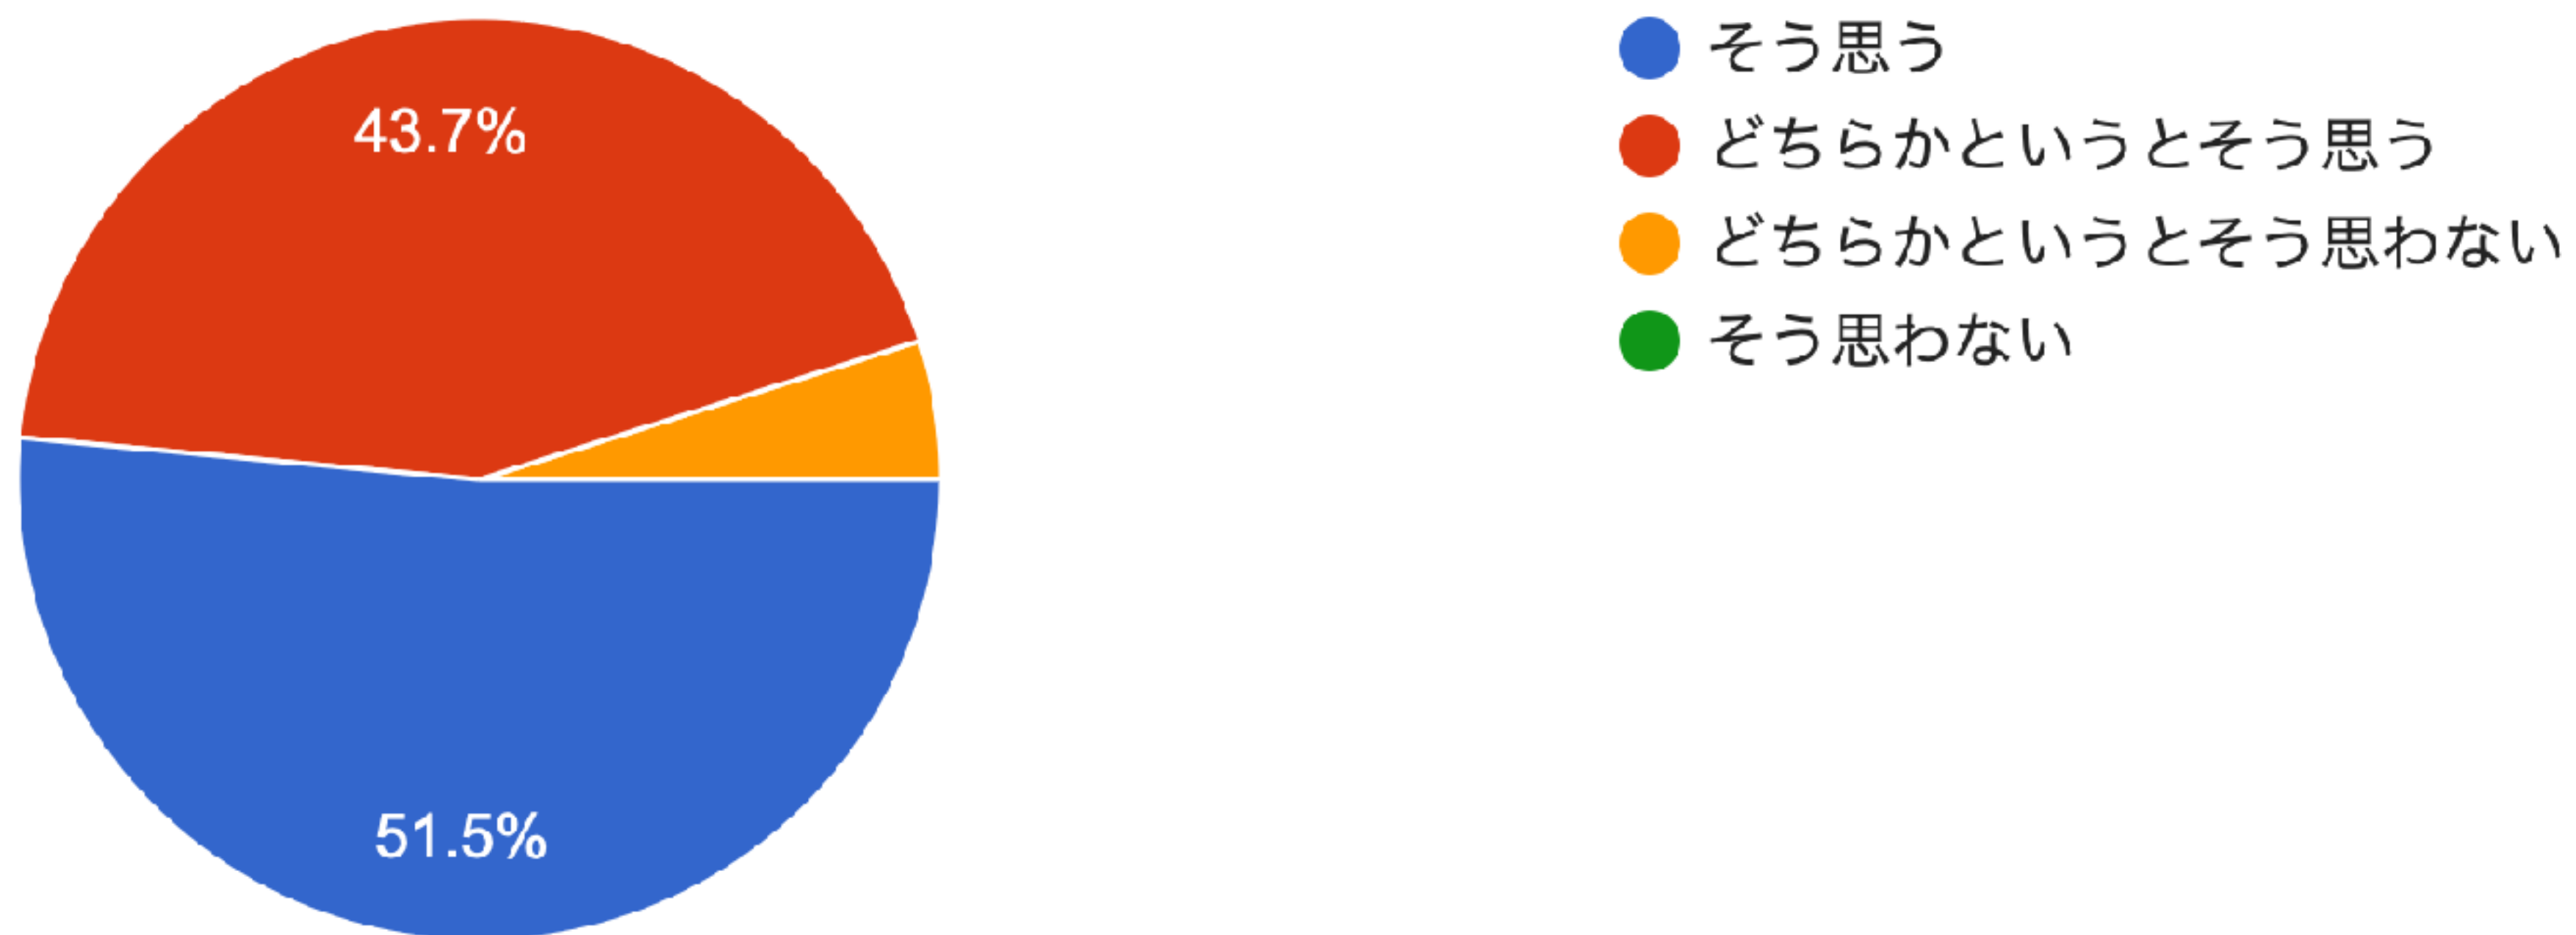

103 件の回答

広島三育学院は、授業において公平性、透明性のある評価を行っている。

103 件の回答

広島三育学院は、生徒一人ひとりに応じた適切な進路指導を行っている。

103 件の回答

広島三育学院の労作プログラムは生徒の社会性や人格の育成に役立っている。

103 件の回答

広島三育学院は生徒の規則正しい生活習慣を育てることに力を入れている。