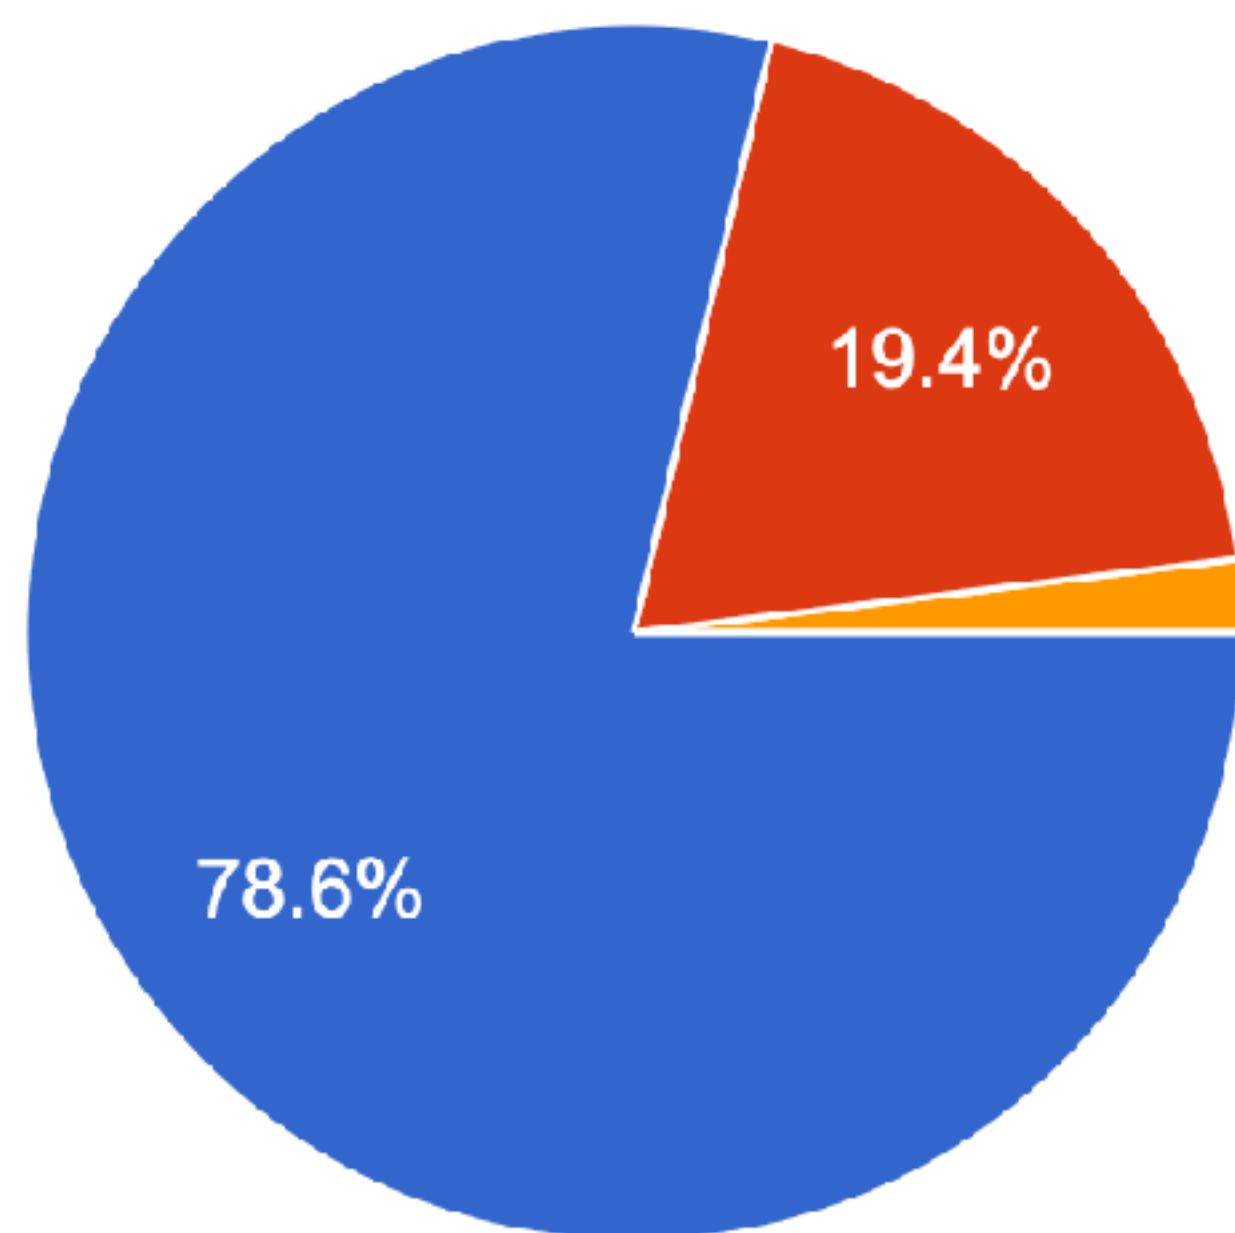

総合的に見て、広島三育学院の教育に満足している。

103 件の回答

- そう思う
- どちらかというと思う
- どちらかというと思わない
- そう思わない