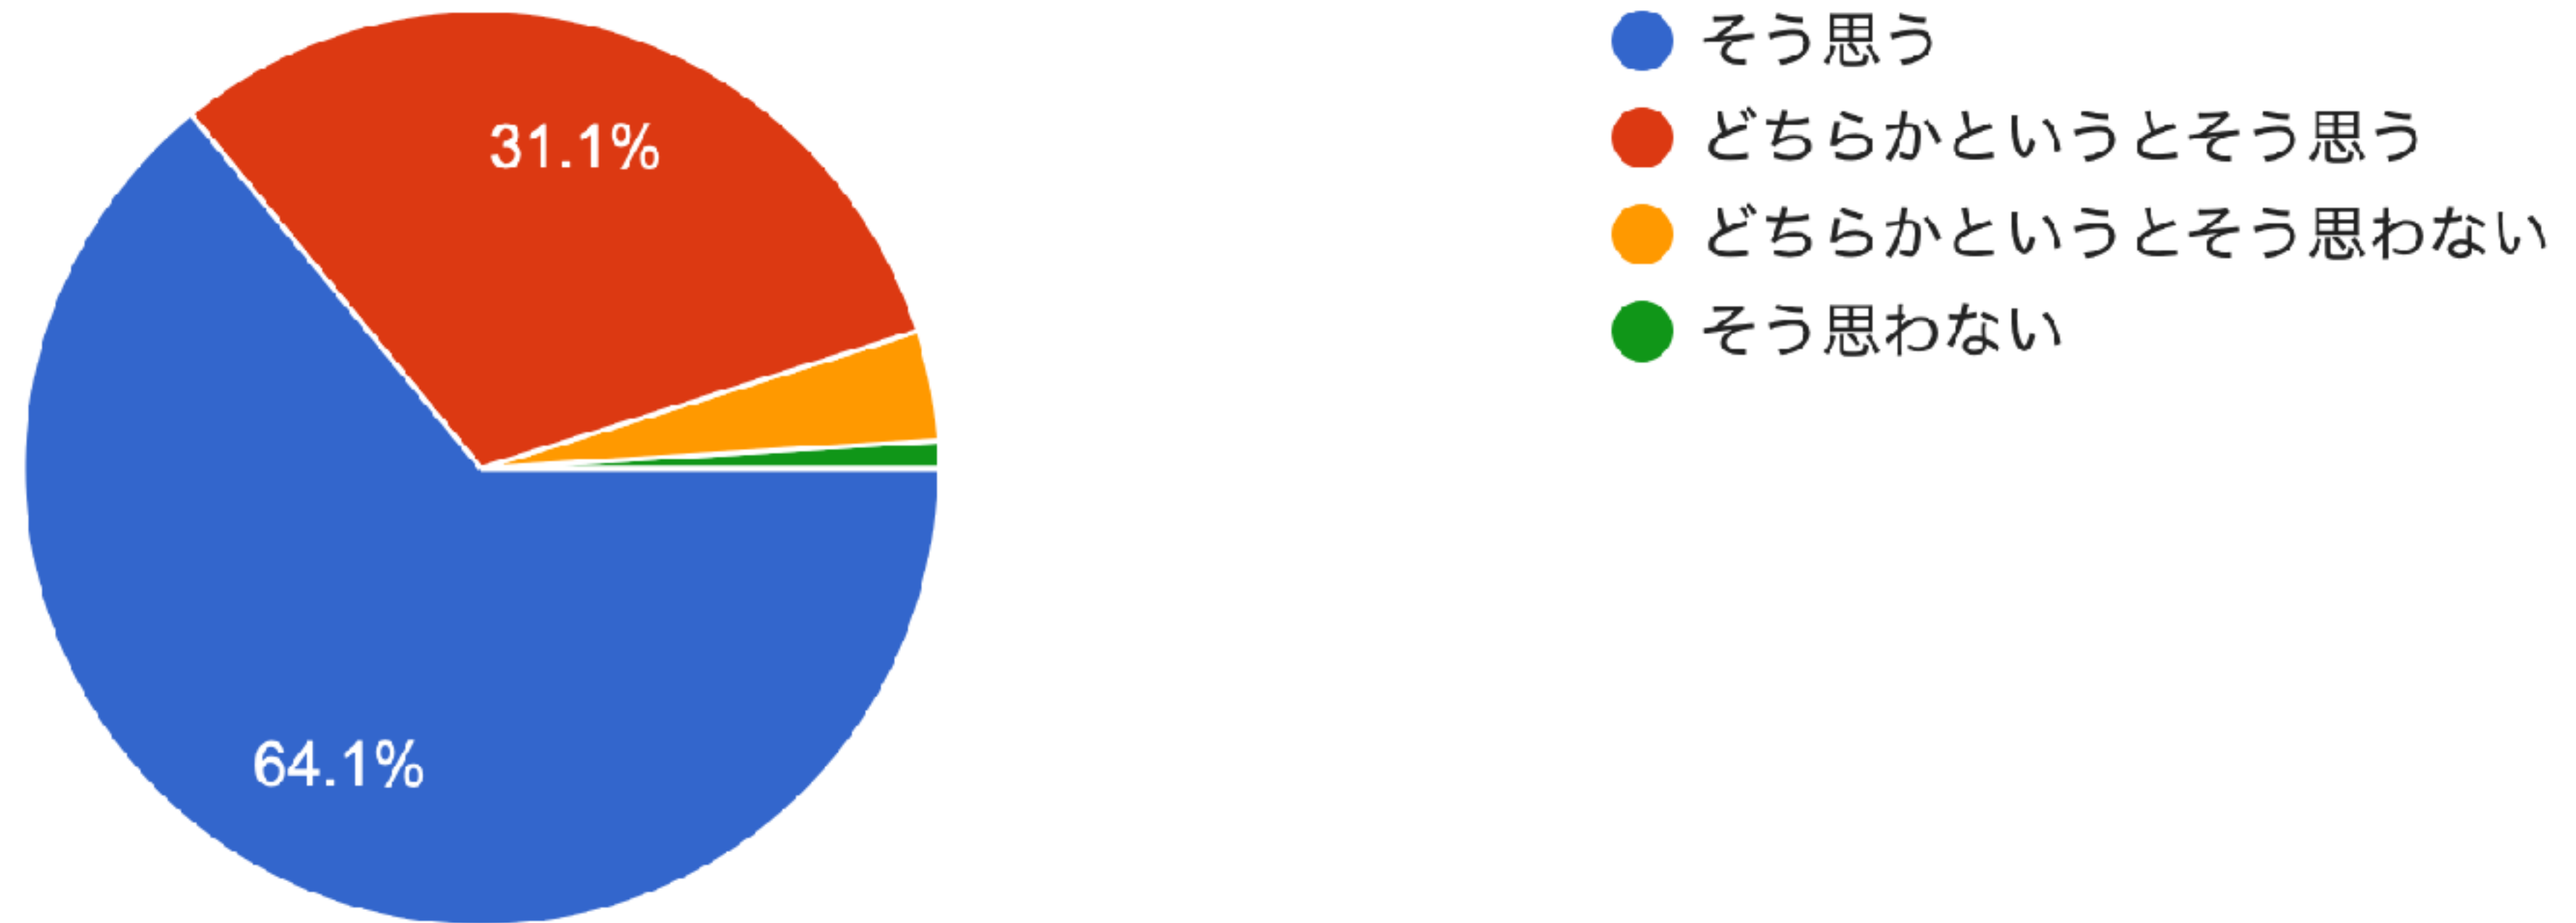

103 件の回答

広島三育学院は、授業において公平性、透明性のある評価を行っている。

103 件の回答

広島三育学院は、生徒一人ひとりに応じた適切な進路指導を行っている。

103 件の回答

広島三育学院の労作プログラムは生徒の社会性や人格の育成に役立っている。

103 件の回答

広島三育学院は生徒の規則正しい生活習慣を育てることに力を入れている。