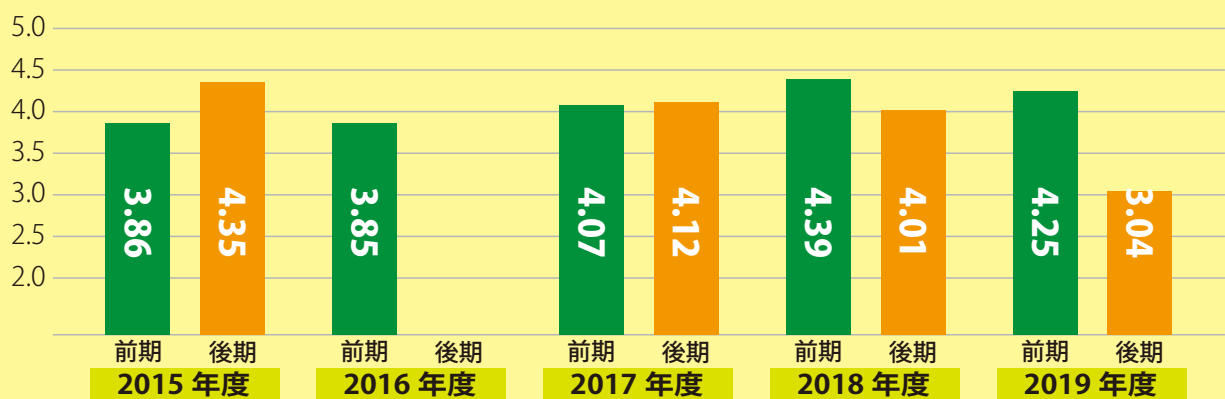

授業評価アンケート結果 経年比較【1年生】

【教養教育科目】

【専門基礎教育科目】

【専門教育科目】

【実習科目】

授業評価アンケート結果 経年比較【2年生】

【教養教育科目】

【専門基礎教育科目】