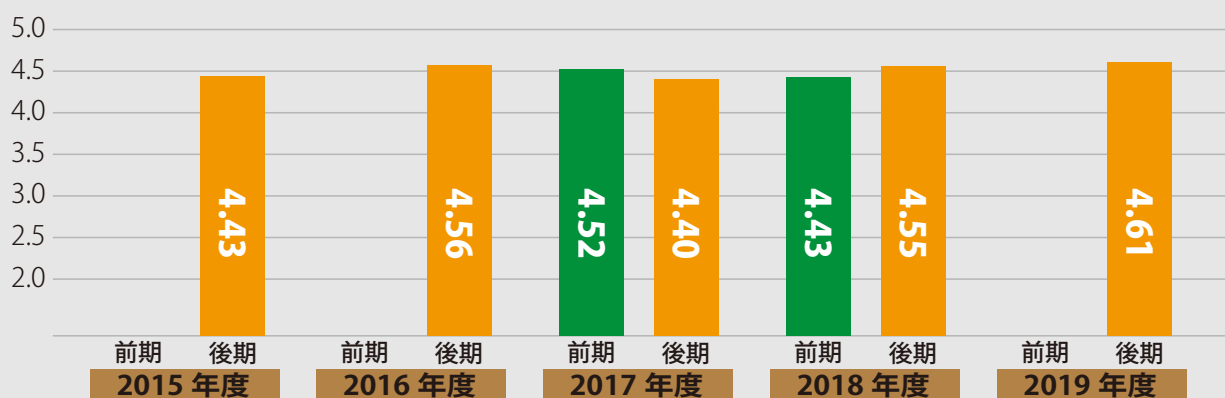

【専門教育科目】

【実習科目】

授業評価アンケート結果 経年比較【3年生】

【教養教育科目】

【専門基礎教育科目】

【専門教育科目】

【実習科目】

授業評価アンケート結果 経年比較【4年生】