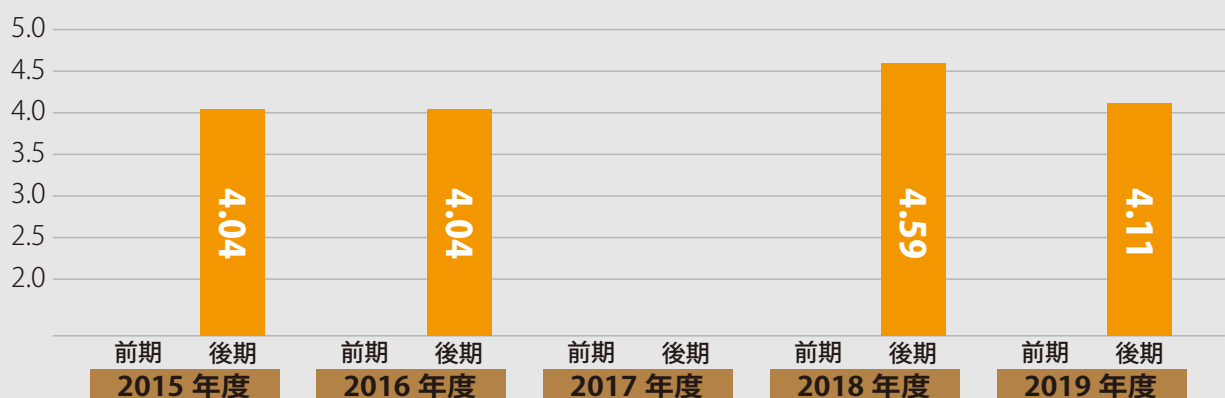

授業評価アンケート結果 経年比較【2年生】

【教養教育科目】

【専門基礎教育科目】

【専門教育科目】

【実習科目】