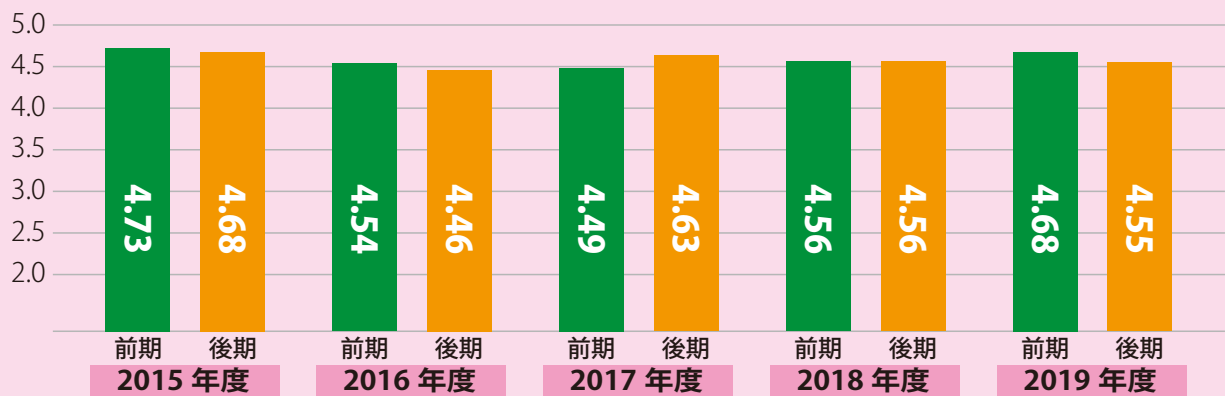

授業評価アンケート結果 経年比較【4年生】

【教養教育科目】

【専門基礎教育科目】

【専門教育科目】

【実習科目】