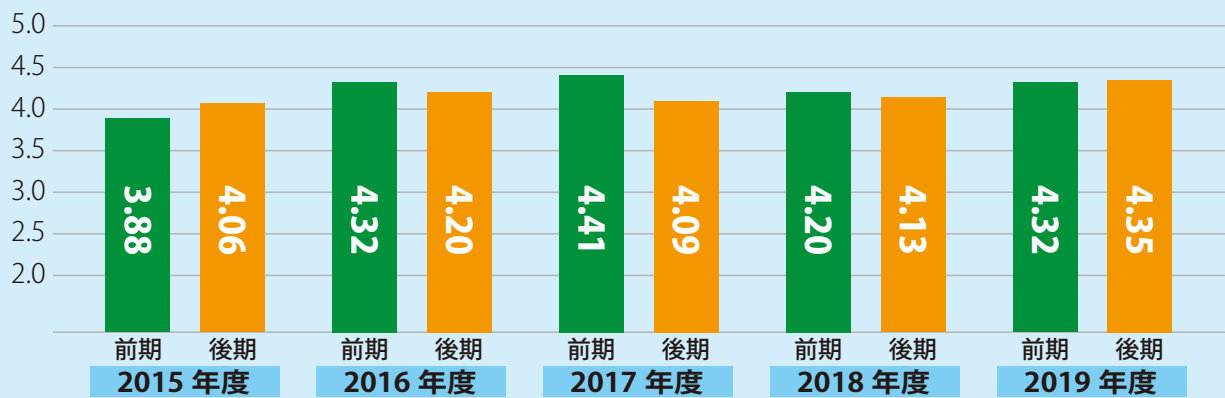

授業評価アンケート結果 経年比較【1年生】

【教養教育科目】

【専門基礎教育科目】

【専門教育科目】

【実習科目】

授業評価アンケート結果 経年比較【2年生】

【教養教育科目】

【専門基礎教育科目】