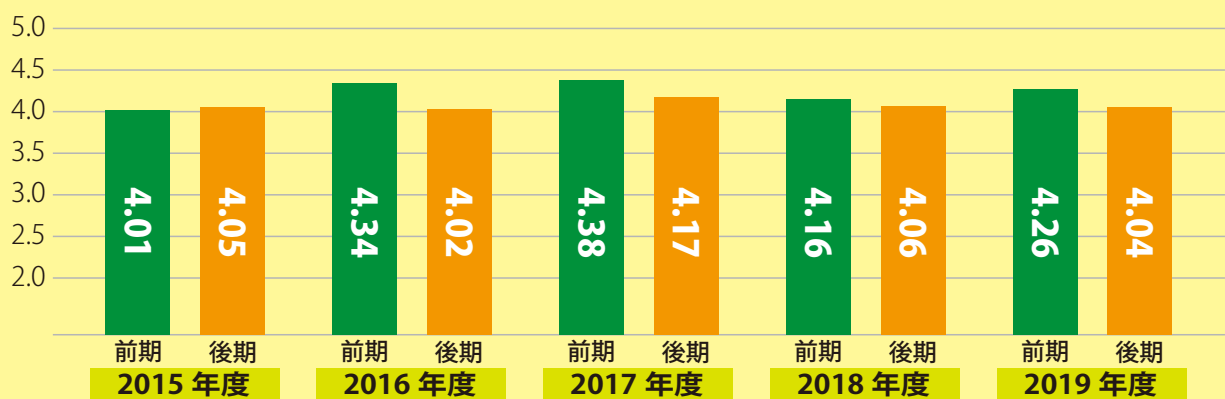

授業評価アンケート結果 経年比較【1年生】

【教養教育科目】

【専門基礎教育科目】

【専門教育科目】

【実習科目】

授業評価アンケート結果 経年比較【2年生】

【教養教育科目】

【専門基礎教育科目】