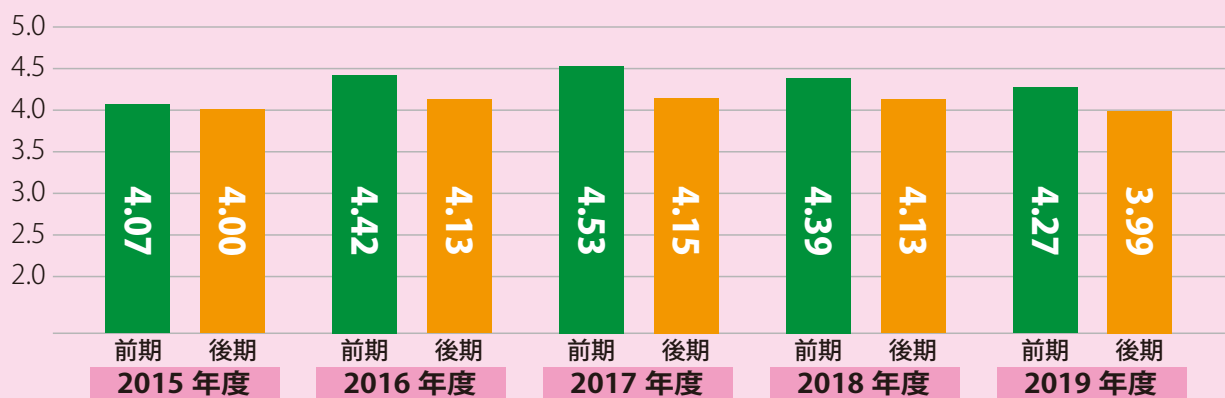

授業評価アンケート結果 経年比較【1年生】

【教養教育科目】

【専門基礎教育科目】

【専門教育科目】

【実習科目】

授業評価アンケート結果 経年比較【2年生】

【教養教育科目】

【専門基礎教育科目】