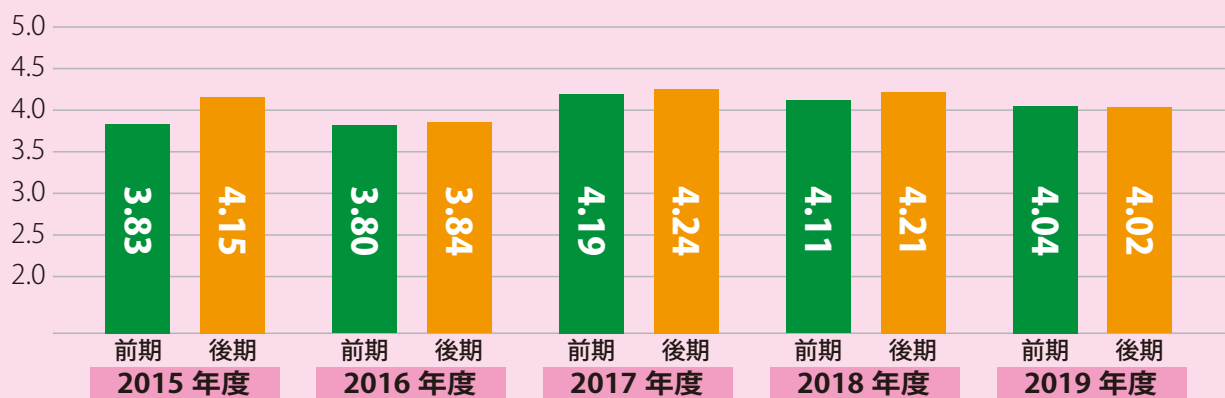

授業評価アンケート結果 経年比較【2年生】

【教養教育科目】

【専門基礎教育科目】

【専門教育科目】

【実習科目】